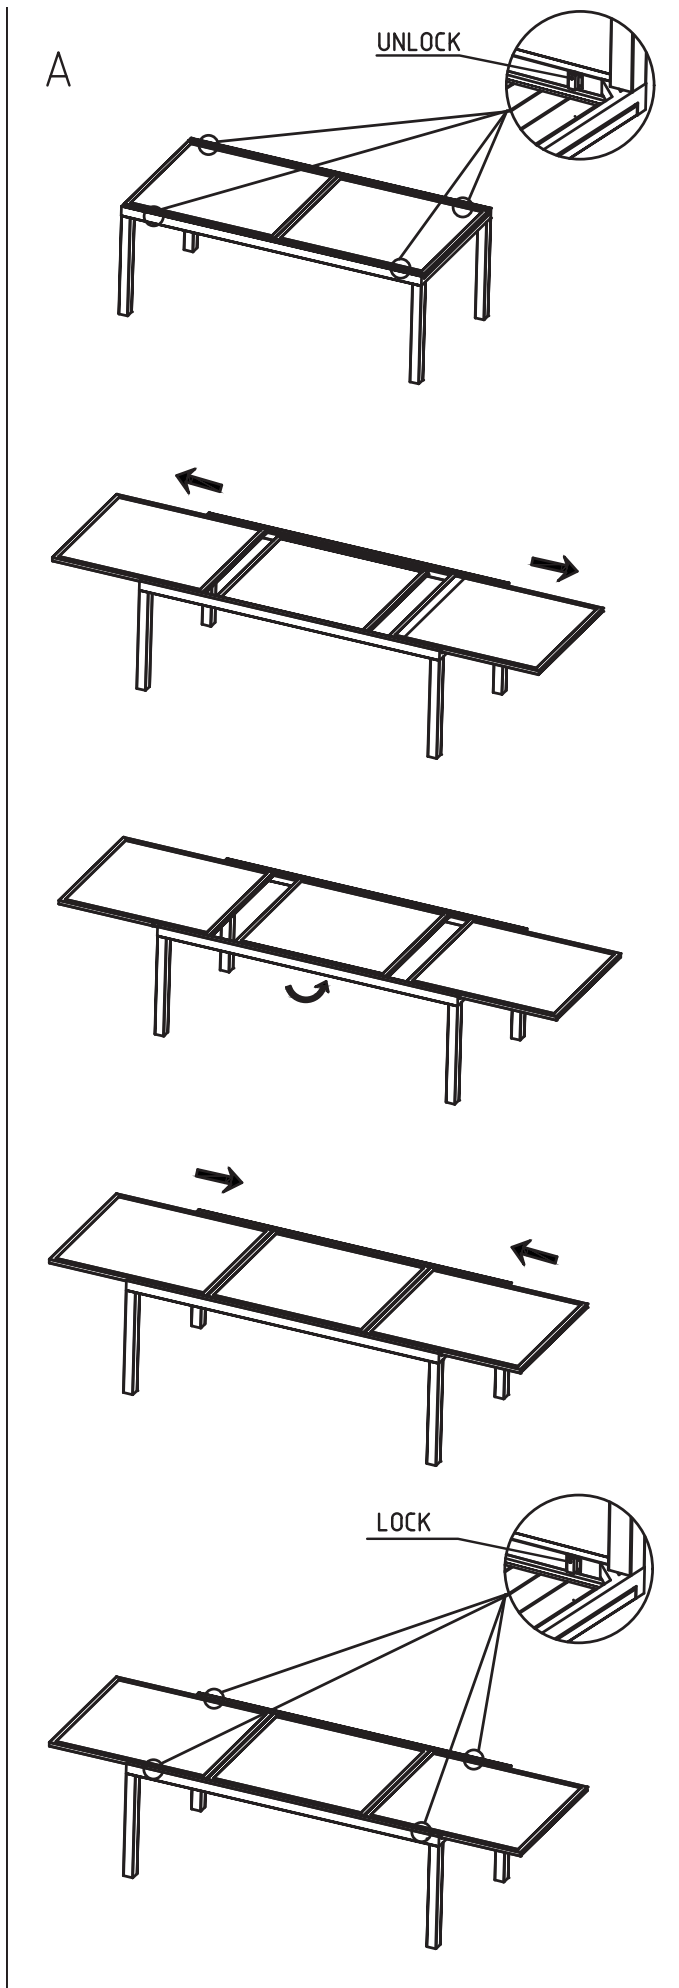

SVEN - HALO - KUBE TAVOLO
160/240X100cm

Istruzioni d'uso da tenere e conservare per eventuali usi futuri. Seguire con attenzione le istruzioni di montaggio per evitare danni al prodotto. Posizionare su una superficie piana e controllarne la stabilità. Prima dell'utilizzo verificare che il montaggio sia stato effettuato in maniera corretta. Pulire con un panno umido ed eventualmente con detersivi non aggressivi/abrasivi. Il contatto diretto con gli agenti atmosferici esterni (pioggia, neve etc.....) e l'esposizione diretta ai raggi solari, possono pregiudicare la regolare durata del prodotto. Non salire con i piedi o saltare sul prodotto. Il prodotto e l'imballo possono contenere piccole parti che se ingerite possono portare a soffocamento. Tenere lontano dalla portata dei bambini. L'uso improprio del prodotto declina ogni responsabilità del produttore.