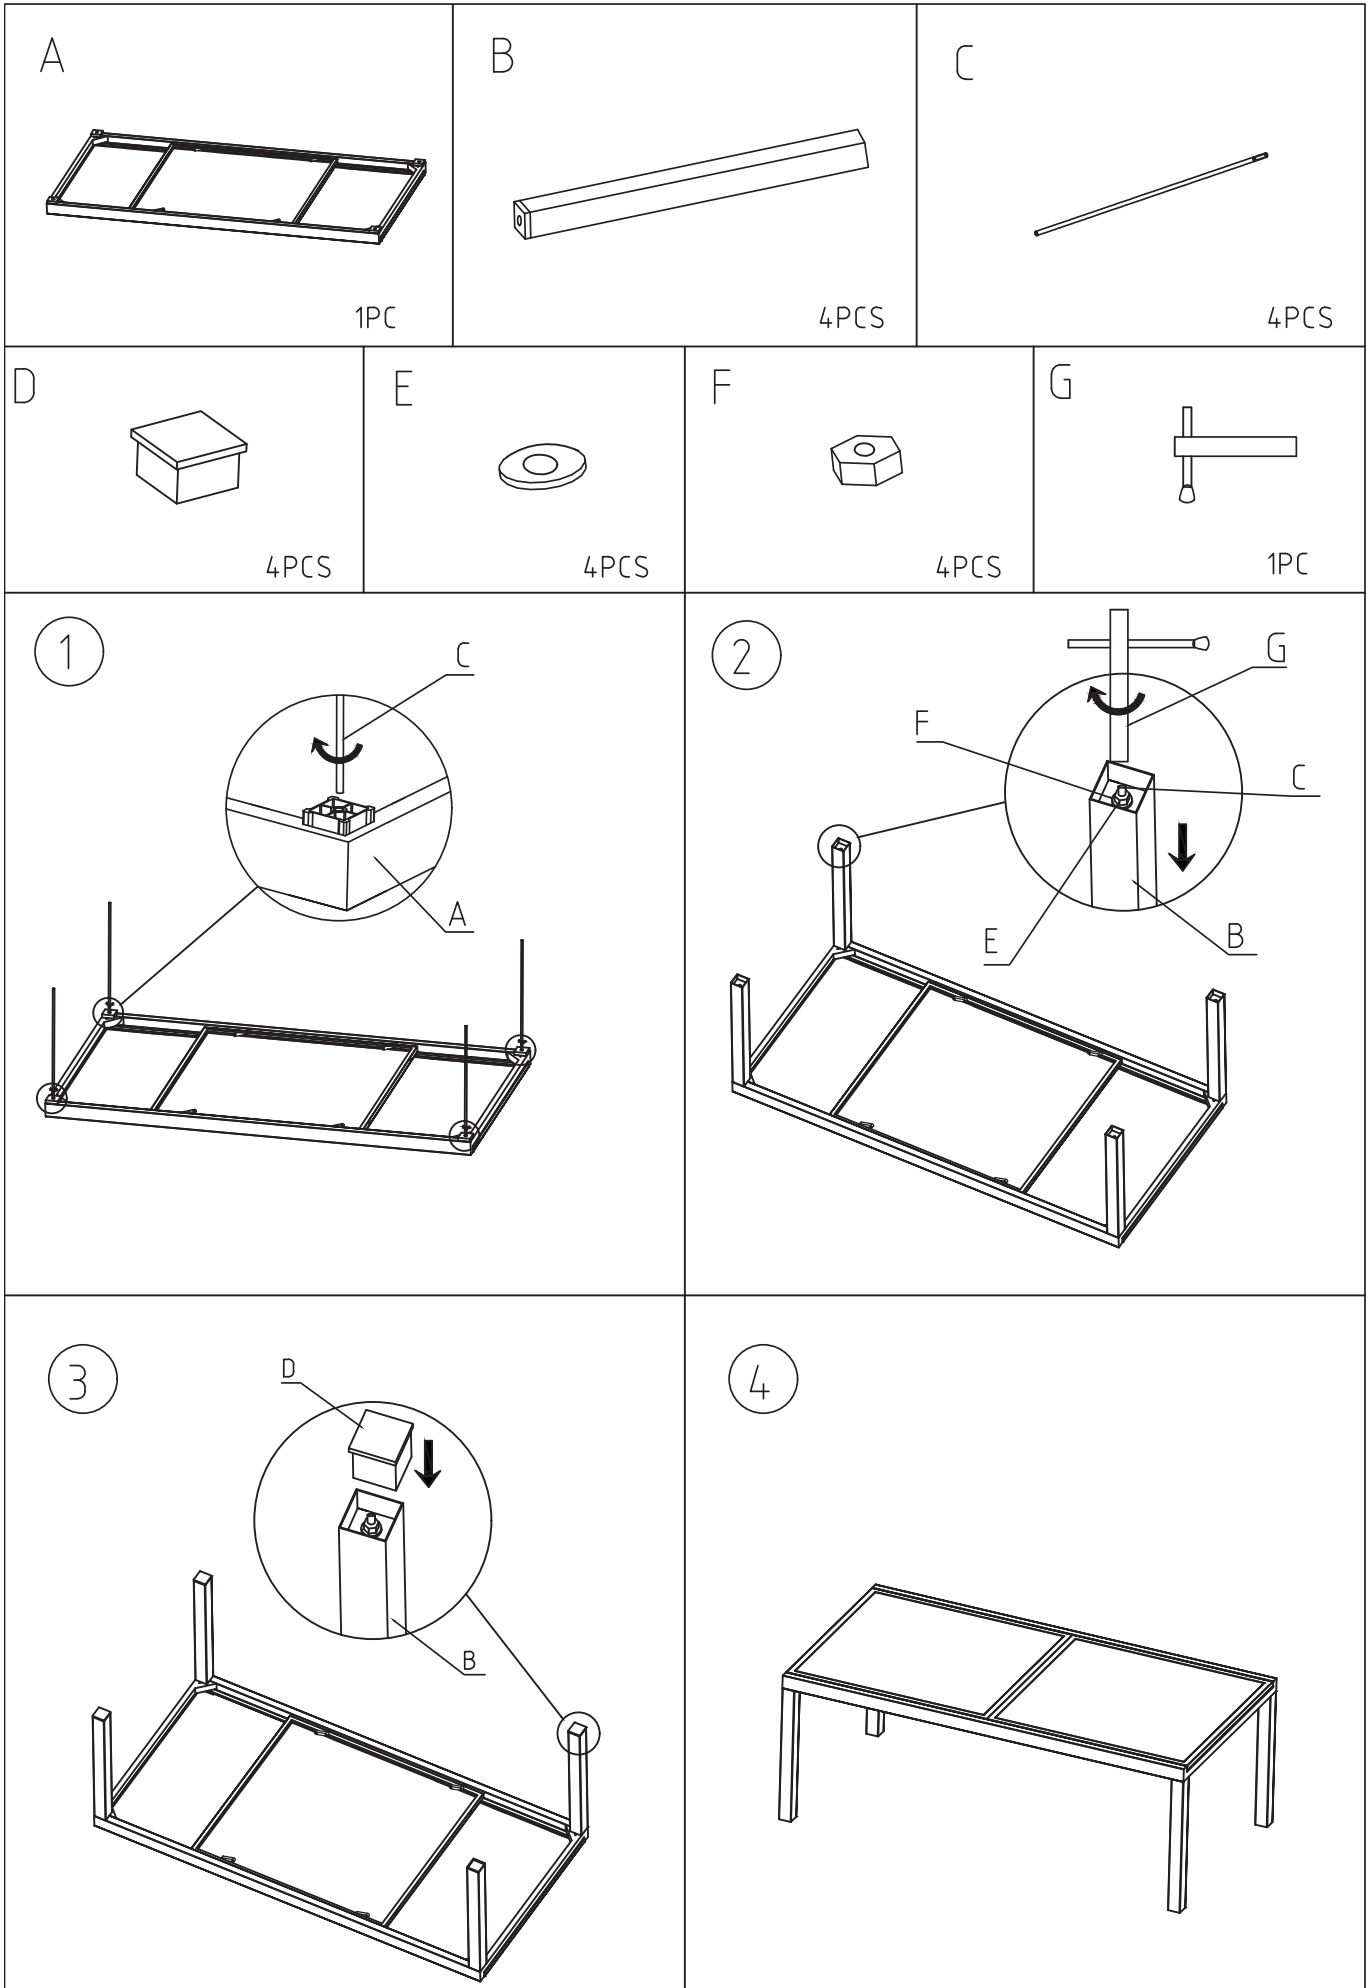

SVEN - HALO - KUBE TAVOLO
160/240X100cm

Istruzioni d'uso da tenere e conservare per eventuali usi futuri. Seguire con attenzione le istruzioni di montaggio per evitare danni al prodotto. Posizionare su una superficie piana e controllarne la stabilità. Prima dell'utilizzo verificare che il montaggio sia stato effettuato in maniera corretta. Pulire con un panno umido ed eventualmente con detersivi non aggressivi/abrasivi. Il contatto diretto con gli agenti atmosferici esterni (pioggia, neve etc.....) e l'esposizione diretta ai raggi solari, possono pregiudicare la regolare durata del prodotto. Non salire con i piedi o saltare sul prodotto. Il prodotto e l'imballo possono contenere piccole parti che se ingerite possono portare a soffocamento. Tenere lontano dalla portata dei bambini. L'uso improprio del prodotto declina ogni responsabilità del produttore.