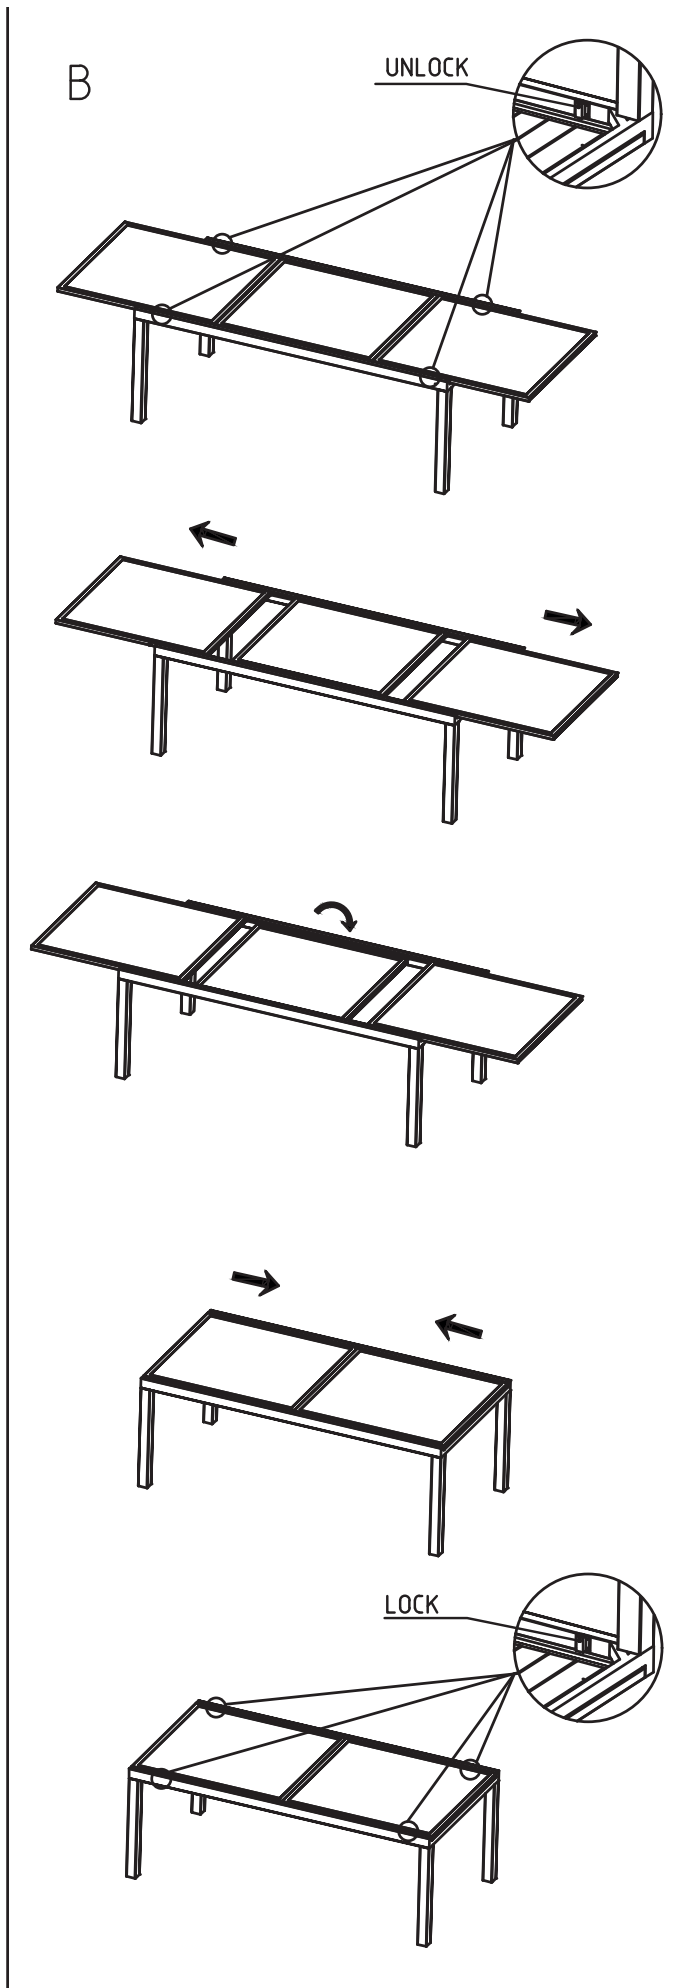

SVEN - HALO - KUBE TAVOLO
160/240X100cm

Istruzioni d'uso da tenere e conservare per eventuali usi futuri. Seguire con attenzione le istruzioni di montaggio per evitare danni al prodotto. Posizionare su una superficie piana e controllarne la stabilità. Prima dell'utilizzo verificare che il montaggio sia stato effettuato in maniera corretta. Pulire con un panno umido ed eventualmente con detersivi non aggressivi/abrasivi. Il contatto diretto con gli agenti atmosferici esterni (pioggia, neve etc.....) e l'esposizione diretta ai raggi solari, possono pregiudicare la regolare durata del prodotto. Non salire con i piedi o saltare sul prodotto. Il prodotto e l'imballo possono contenere piccole parti che se ingerite possono portare a soffocamento. Tenere lontano dalla portata dei bambini. L'uso improprio del prodotto declina ogni responsabilità del produttore.

Per lo smaltimento fare riferimento alle norme locali dei rifiuti differenziati e indifferenziati.