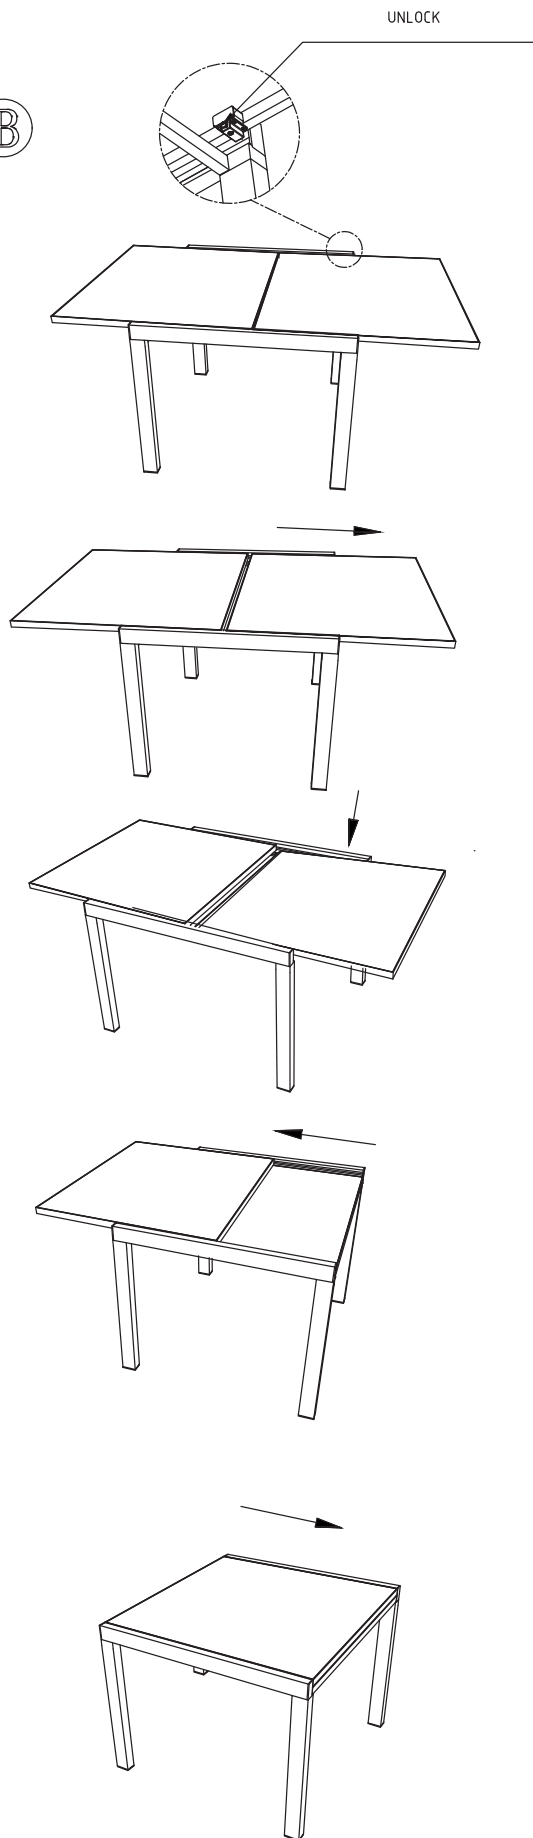

A

B

Per lo smaltimento fare riferimento
alle norme locali dei rifiuti
differenziati e indifferenziati.